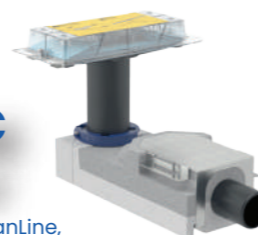

502.774.00.1

959€
~~1452€~~

Pods Aquaclean Alba, stiprināms pie sienas, 375x565 mm, ar bidē funkciju, balts KeraTect

146.350.01.1

159€
~~294€~~

Dušas traps CleanLine, 90 mm, DN50, bez restes

154.150.00.1

229€
~~422€~~

Dušas kanāls CleanLine20, 43x300–900 mm, spīdīgs/matēts nerūsējošais tērauds

154.450.KS.1

229€
~~422€~~

Dušas kanāls CleanLine20, 43x300–900 mm, melns/nerūsējošais tērauds

154.451.00.1