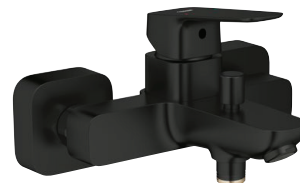

1016940000

Izlietnes maisītājs, S-izmērs,  
ar pop-up, hroms

Akcijas cena:  
**85 €**  
Standarta cena:  
135 €

**GROHE CUBE0**

1017550000

Izlietnes maisītājs, M-izmērs,  
hroms

Akcijas cena:  
**111 €**  
Standarta cena:  
176 €

**GROHE CUBE0**

1017552430

Izlietnes maisītājs, M-izmērs,  
Matte Black

Akcijas cena:  
**127 €**  
Standarta cena:  
202 €

**GROHE CUBE0**

1017290000

Izlietnes maisītājs,  
XL-izmērs, hroms

Akcijas cena:  
**94 €**  
Standarta cena:  
149 €

**GROHE CUBE0**

1018130000

Vannas maisītājs,  
hroms

Akcijas cena:  
**122 €**  
Standarta cena:  
193 €

**GROHE CUBE0**

1018132430

Vannas maisītājs,  
Matte Black

**GROHE WATER SAVING**