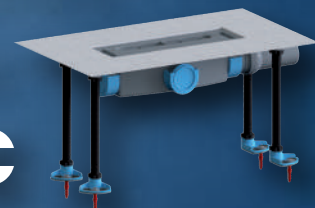

HL Primus-Line dušas kanāls
Individual

HL531Prblue-I

255€

Dušas traps Primus Blue
0.43l/s, DN50

HL541

78€

HL dušas trapa apakša
65mm Dn40

HL53KF

148€

Traps ar atloku Primus Blue, vertikāls,
DN50/75/110, reste 123x123 mm,
nerūsējošais tērauds

HL310Prblue

50€

HL dušas trapa apakša
92mm Dn50

HL53K

148€

HL dušas trapa reste 900
nerūs.tērauds

HL053S/90

226€

Traps ar "sauso" sifonu Primus blue, horizontāls,
DN40/50, reste 115x115 mm, nerūsējošais tērauds

HL510Prblue

40€