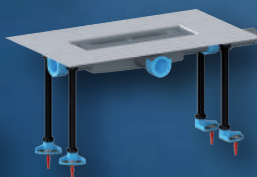

HL Primus-Line dušas kanāls
Individual

HL531Prblue-I

255€

Dušas traps Primus Blue
0.43l/s, DN50

HL541

78€

HL dušas trapa apakša
65mm Dn40

HL53KF

148€

Traps ar atloku Primus Blue, vertikāls,
DN50/75/110, reste 123x123 mm,
nerūsējošais tērauds

HL310Prblue

50€

HL dušas trapa apakša
92mm Dn50

HL53K

148€

HL dušas trapa reste 900
nerūs.tērauds

HL053S/90

226€

Traps ar "sauso" sifonu Primus blue, horizontāls,
DN40/50, reste 115x115 mm, nerūsējošais tērauds

HL510Prblue

40€